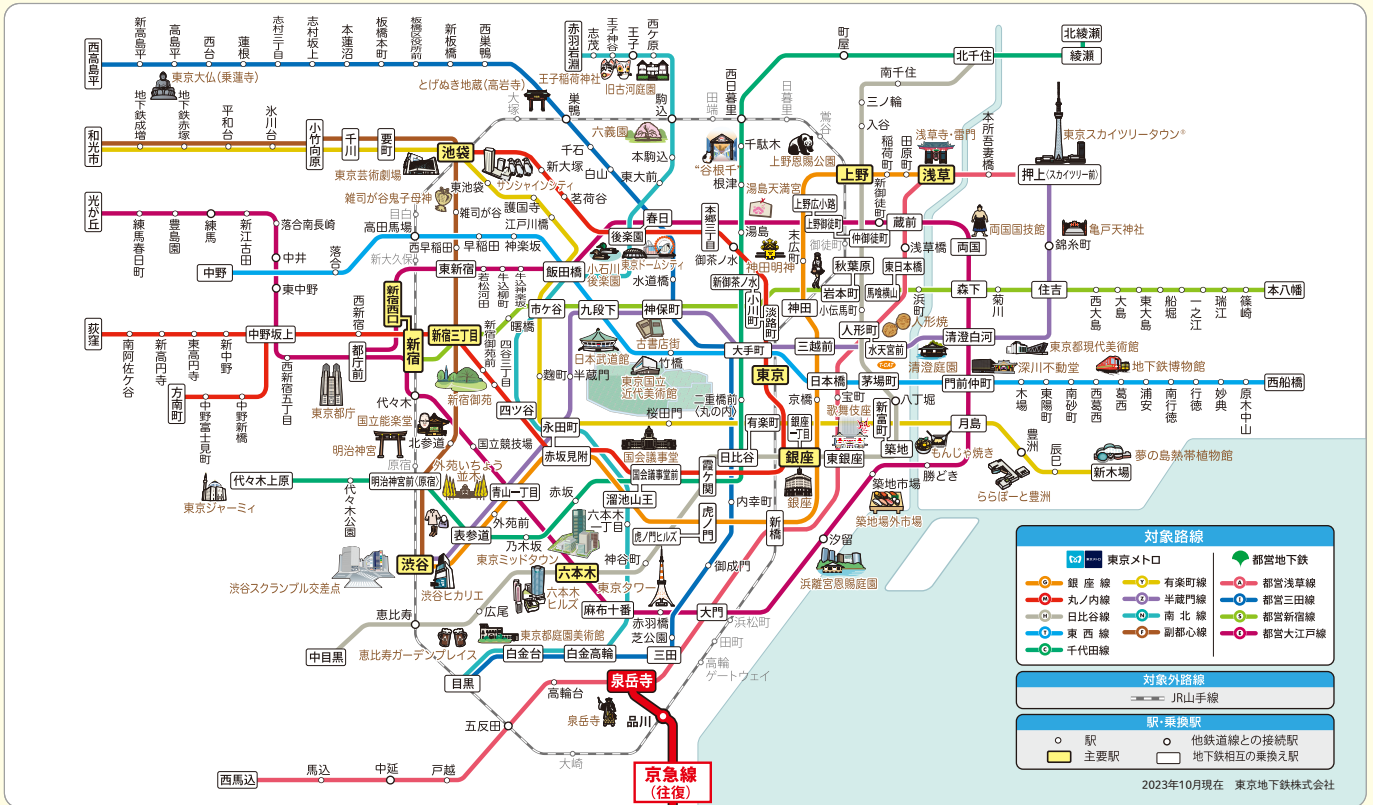

PASMO だけで
買える! 使える!

東京周遊パス

京急線発売駅から泉岳寺駅までの往復乗車券+東京の地下鉄1日フリー乗車券がセットになったおトクなきっぷ

主要駅からの
発売額
(大人の場合)

品川から▶1,100円 | 横浜から▶1,390円

上大岡から▶1,550円 | 横須賀中央から▶1,840円

※PASMOを新規購入される際は、別途ポイント500円が必要です。くわしくは駅係員にお尋ねください。

有効期間

発売当日限り(1日)

発売駅

●京急線各駅(有人窓口)

※羽田空港第1・第2ターミナル駅、羽田空港第3ターミナル駅、泉岳寺駅を除く

ご利用
可能区間

●発売駅～泉岳寺駅までの往復

(途中下車不可、ただし品川駅～泉岳寺駅は乗り降り自由)

●都営地下鉄線と東京メトロ線全線1日乗り放題

対象路線

- 東京メトロ: 丸の内線, 丸ノ内線, 日比谷線, 東西線, 千代田線
- 都営地下鉄: 有楽町線, 都営浅草線, 都営三田線, 都営新宿線, 都営大江戸線

対象外路線

- JR山手線

駅・乗換駅

- 駅
- 他鉄道線との接続駅
- 主要駅
- 地下鉄相互の乗換え駅

2023年10月現在 東京地下鉄株式会社

ご利用いただけるPASMO